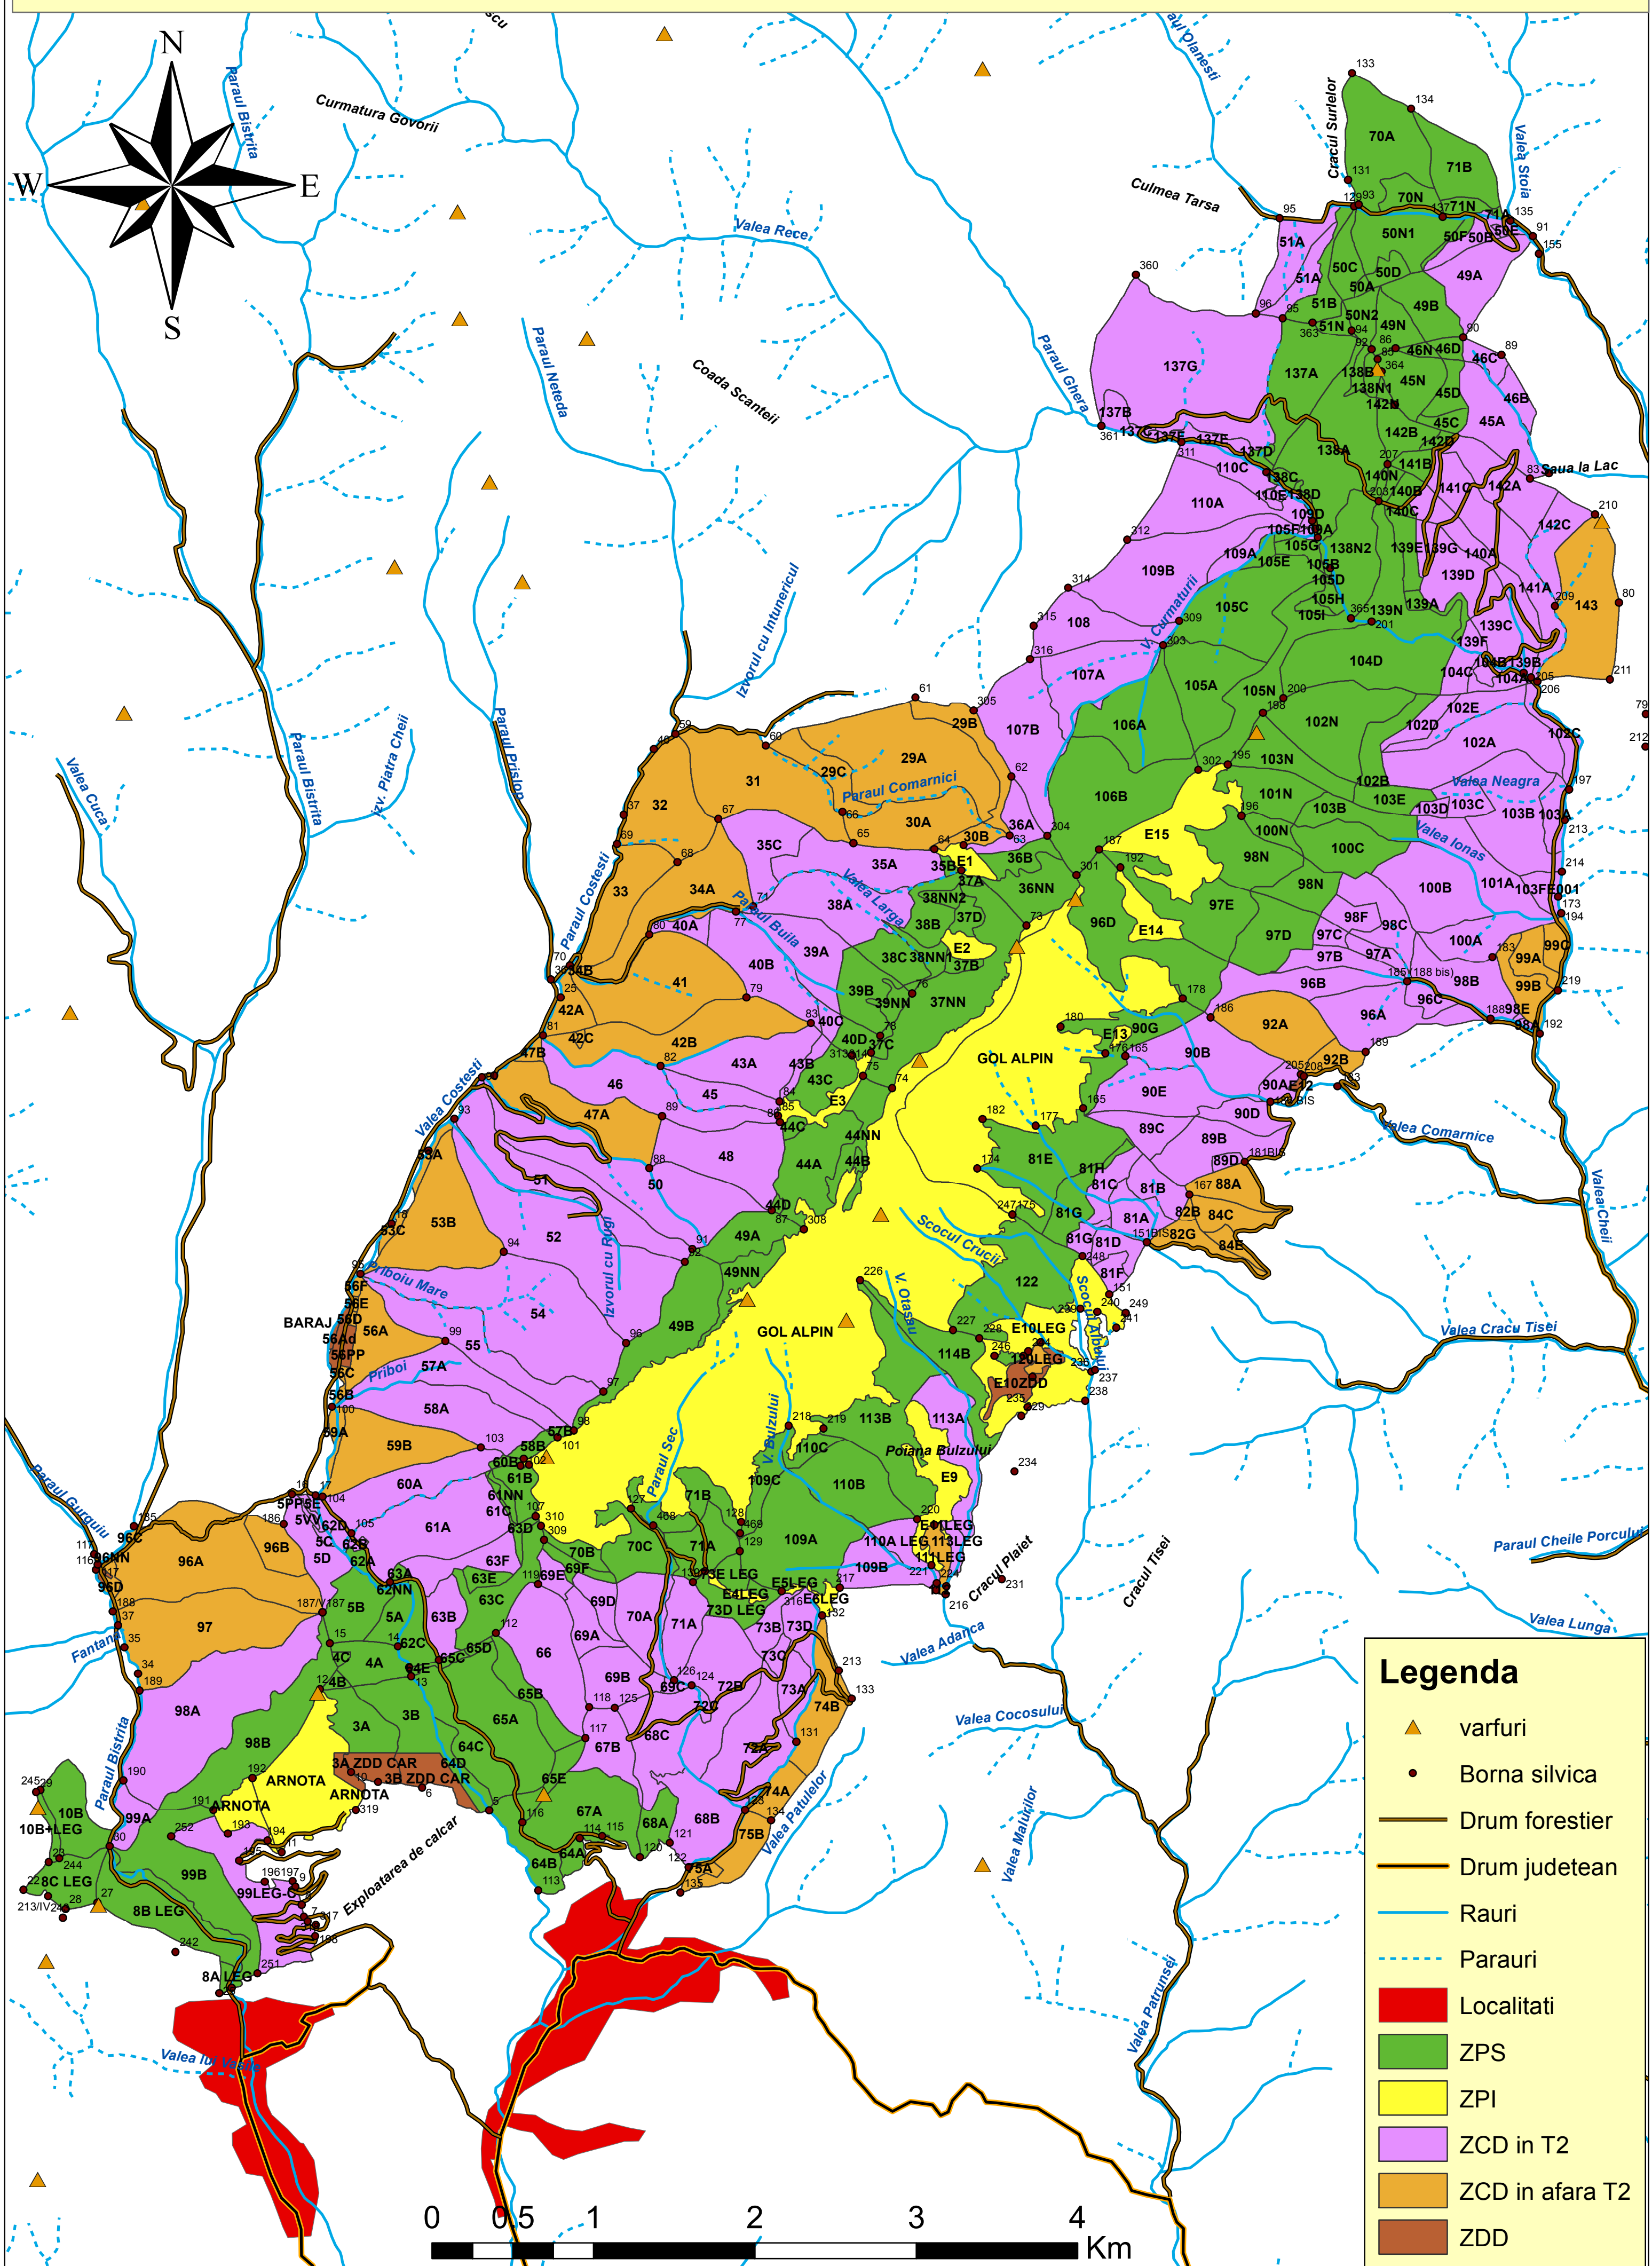

Harta zonarii interne a Parcului National Buila-Vanturarita

Legenda

- ▲ varfuri
- Borna silvica
- Drum forestier
- Drum judetean
- Rauri
- Parauri
- Localitati
- ZPS
- ZPI
- ZCD in T2
- ZCD in afara T2
- ZDD

0 0.5 1 2 3 4 Km